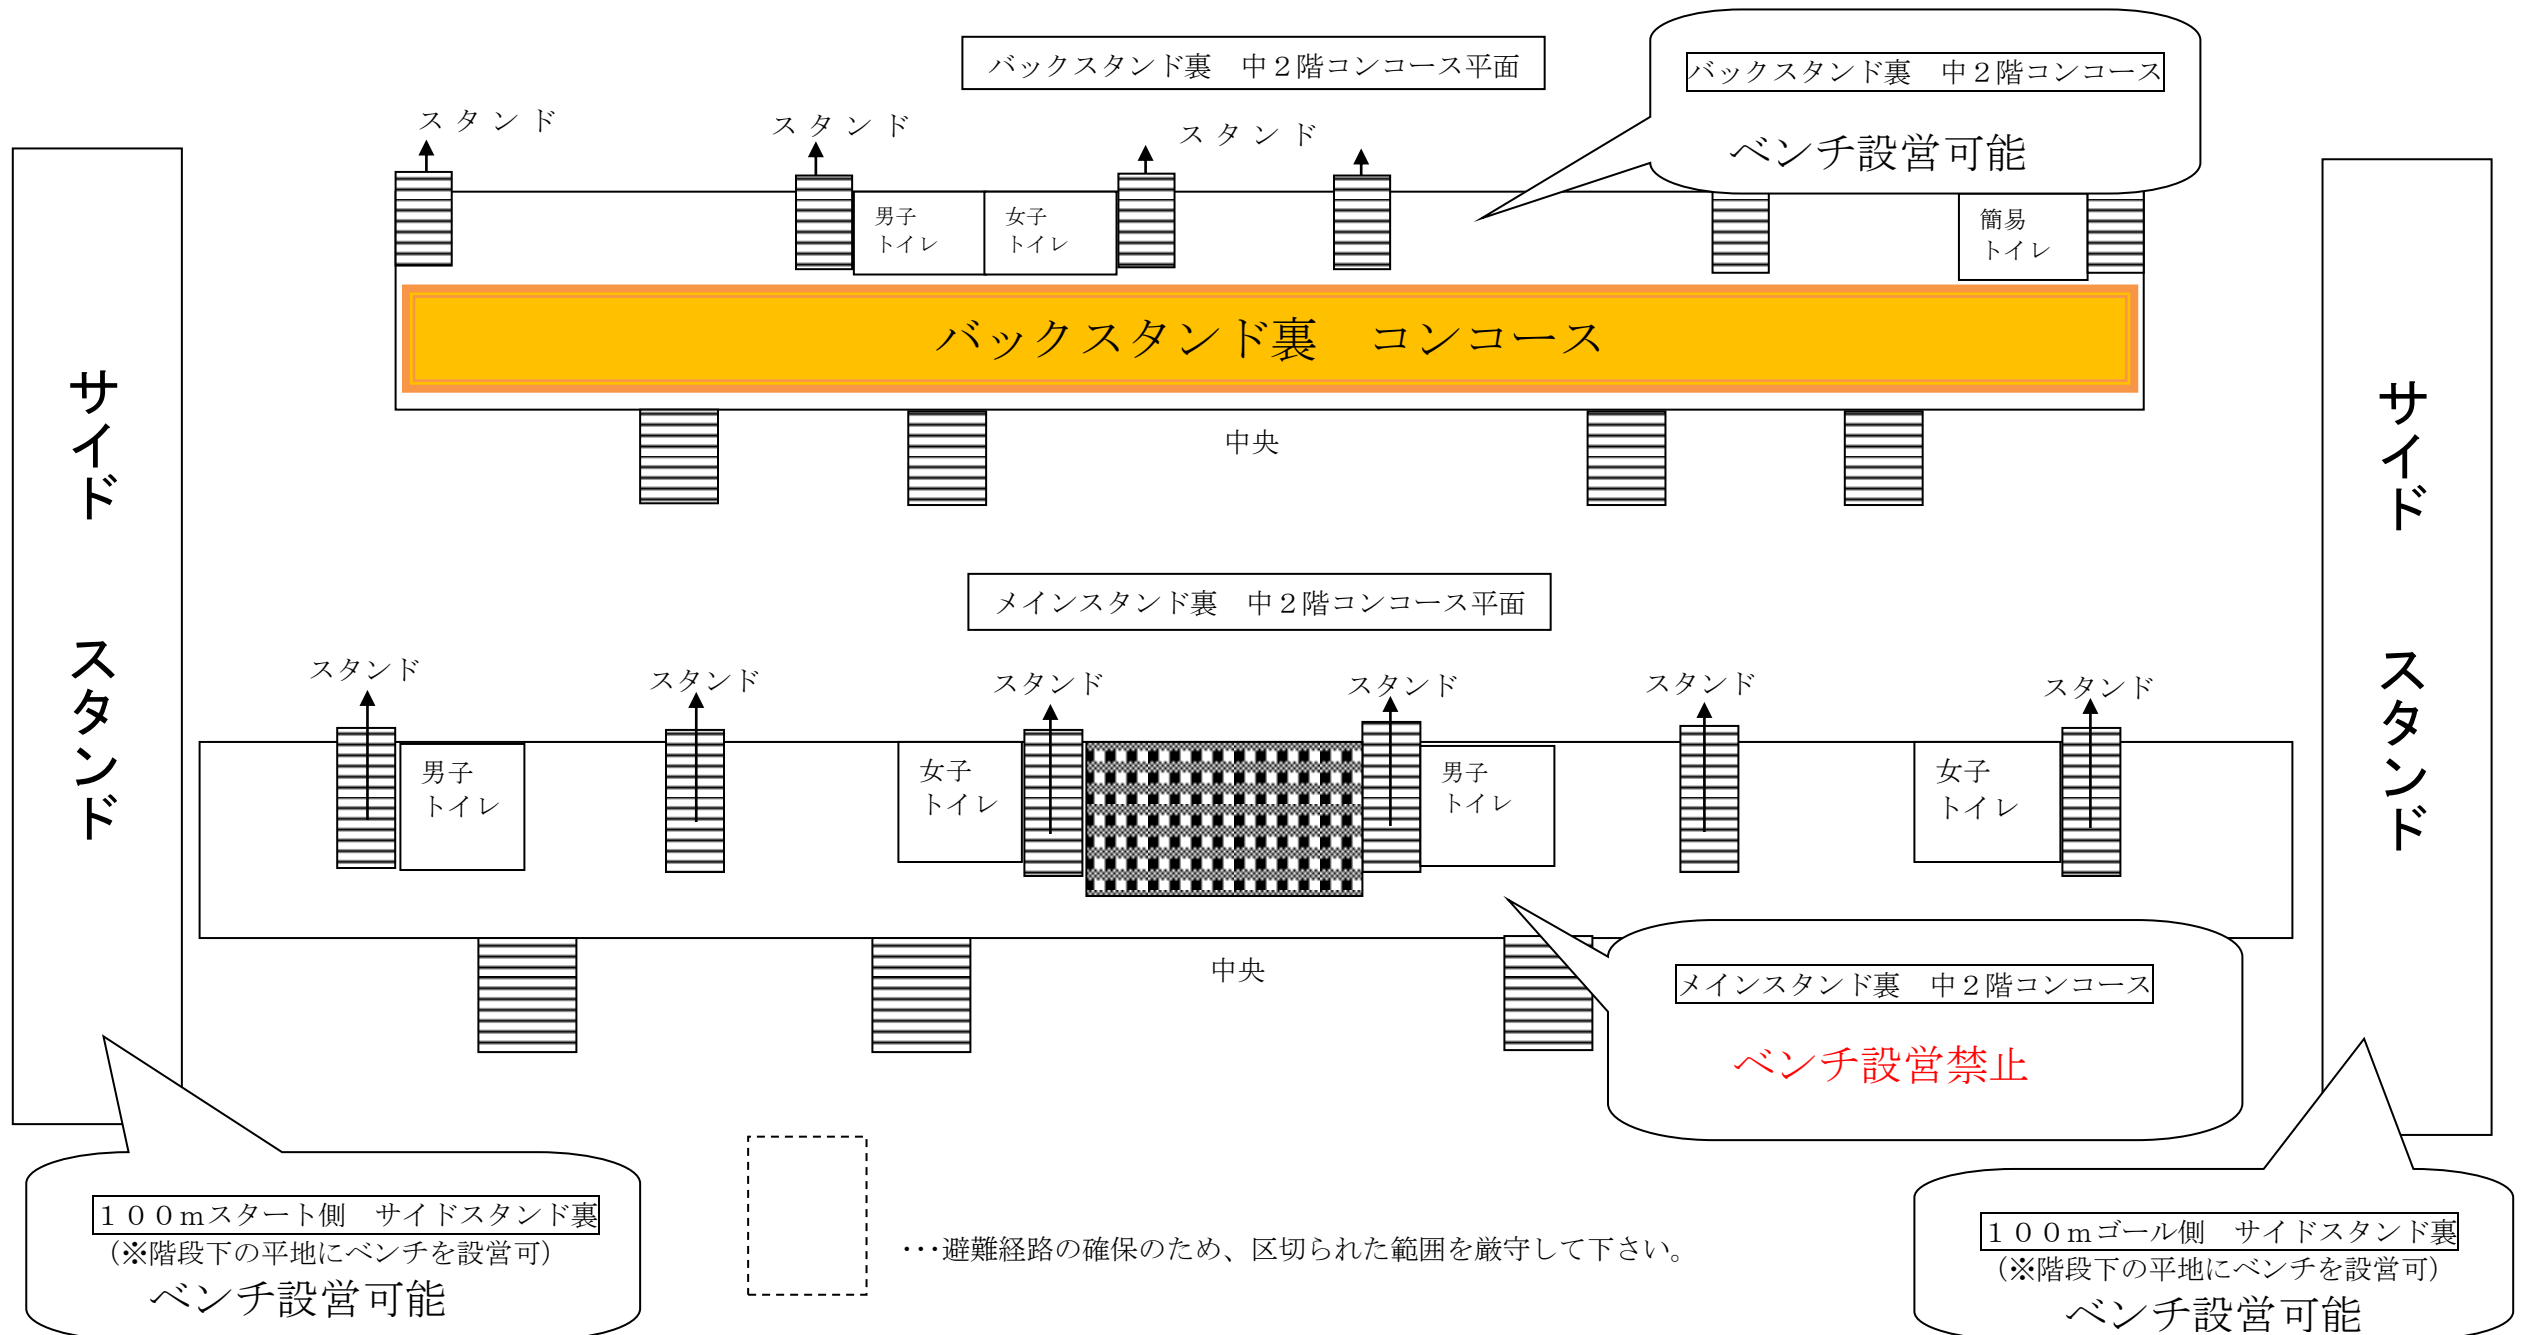

県新人ベンチ設置可能エリア

◎競技場外・補助競技場トラック外芝生にベンチ設置可能です。ただし、公園川沿いベンチ付近・あずまや付近・メインスタンド下のベンチ設置は禁止です。※競技場内の大会準備7:30～、ベンチ設置・横断幕の設置は7:45～の厳守をお願いします。

◎1日目終了後、原則としてチームの荷物を持ち帰る。置いていく際には必ずテントを解体し、全ての荷物をまとめ、競技場壁面に寄せること。ただし、盗難などの可能性があります。荷物の管理は各チームで徹底して行うこと。

◎体育館、芝生広場側には入らないようにお願いします。橋を渡った先は、使用禁止です。(アップも禁止)

◎観戦については、コロナウィルス感染防止対策マニュアルの注意事項に従うこと。